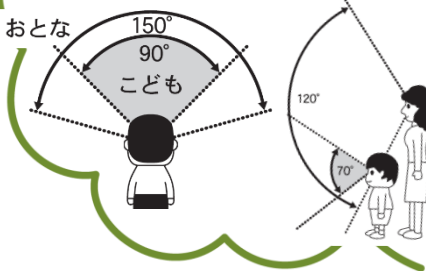

知っトク!
ポケット

ビックリするほど見えていない!!
視界は大人の半分!

チャイルドビジョン
(幼児視界体験メガネ)

子どもの視界を
体験できます。
お試しあれ!

視野は
大人の2/3

視力は**1.0**

6歳頃によやく1.0に。
3歳頃に形の違いが
はっきり分かってきます。

横から急に
話しかけても
分からないよね

何かに集中してる時は
耳に届いてなくて
ごめんね

point!

話しかけるときは
子どもの視界に入ってから!